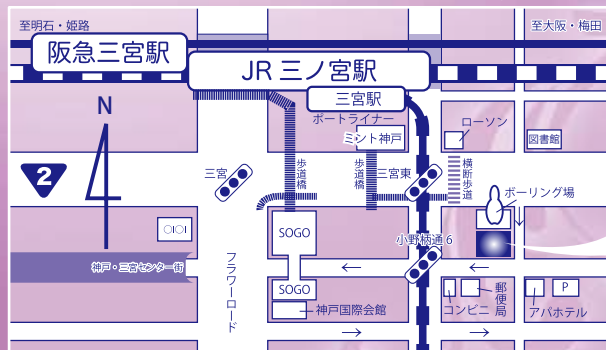

## 場所 / みんなのホール♪

阪神電車、阪急電車、JR「三ノ宮駅」下車徒歩約5分

みんなのホール♪